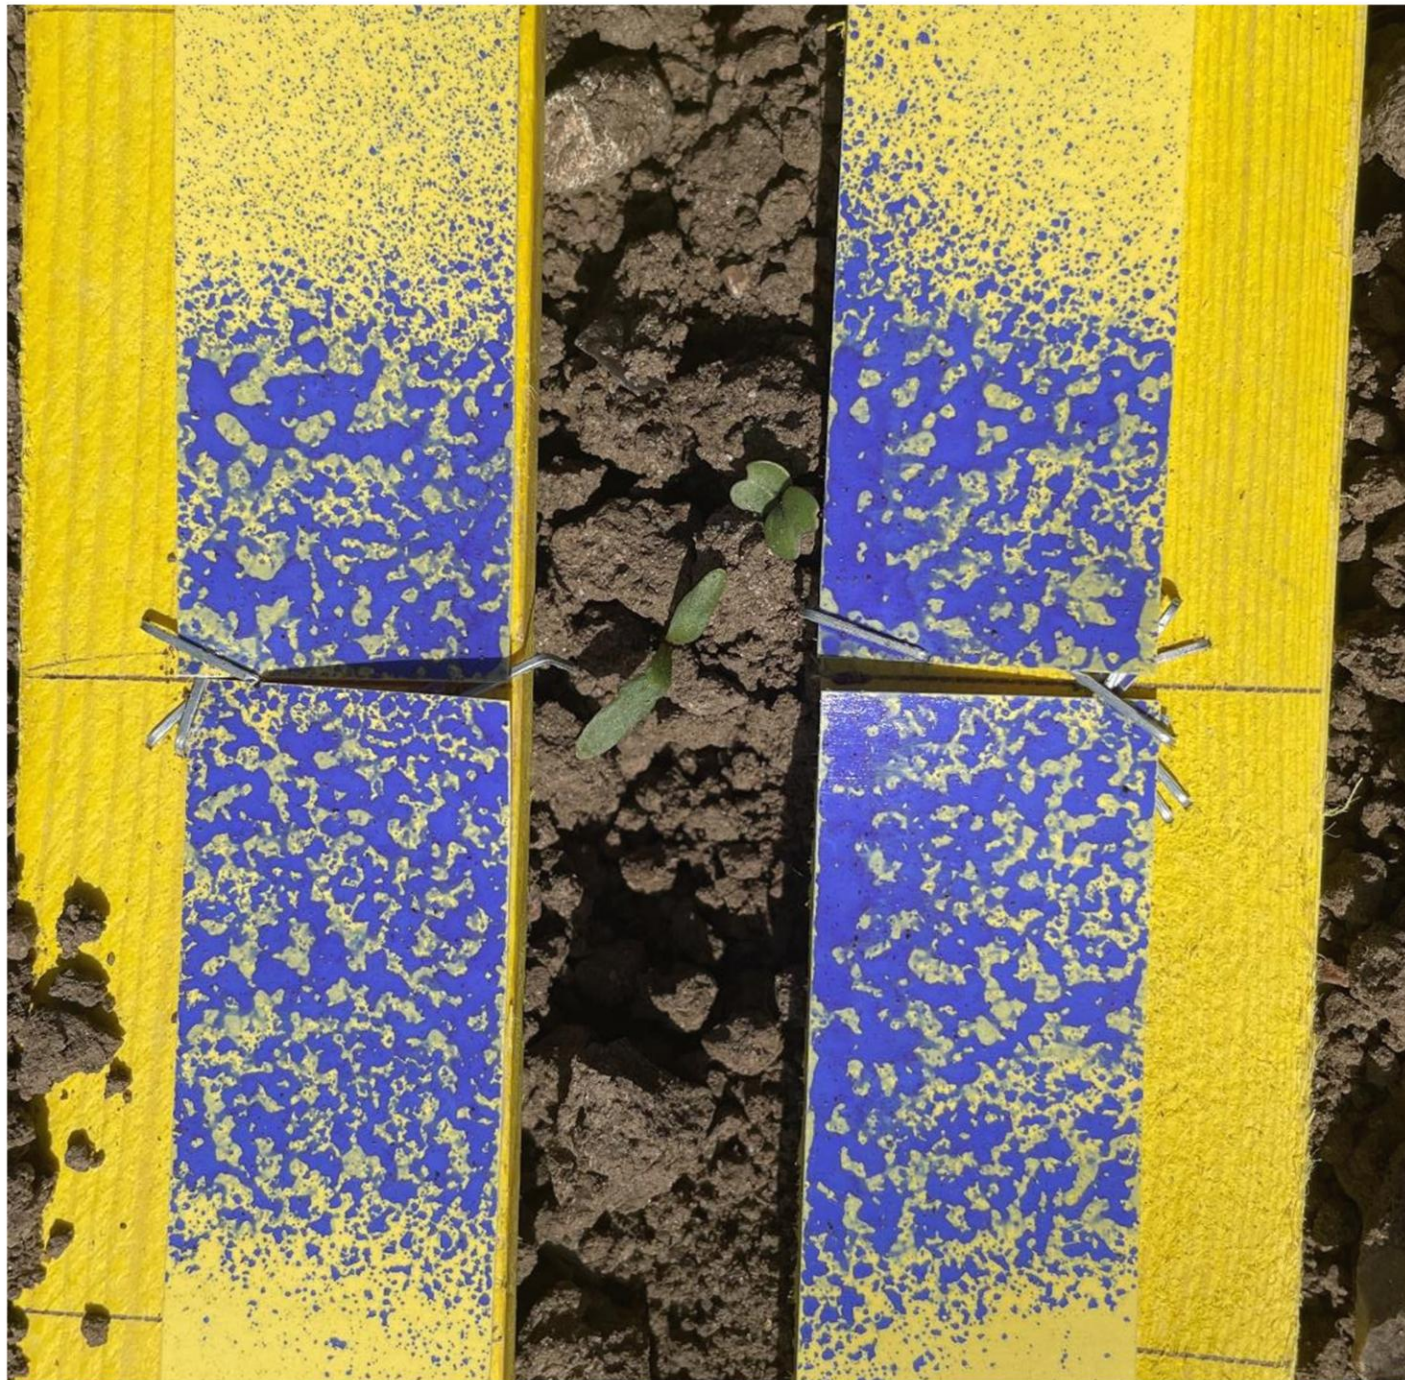

Liftophængte lugerbotter

Kamerabaseret lugning

Garford Robocrop

IC-Weeder

Robovator

70 ha /
Week

ACREAGE

when weeding
continuously with 6 rows

FARMING GT
WEEDING ROBOT

Så- og lugehastighed: 600-800 m/time

Maksimalt 950 m/time

Cirka 20 ha/robot (15-35 ha)

Luge- og renseintensitet (2022)

FARMROID

Almindelige ukrudtsmidler

Conviso One